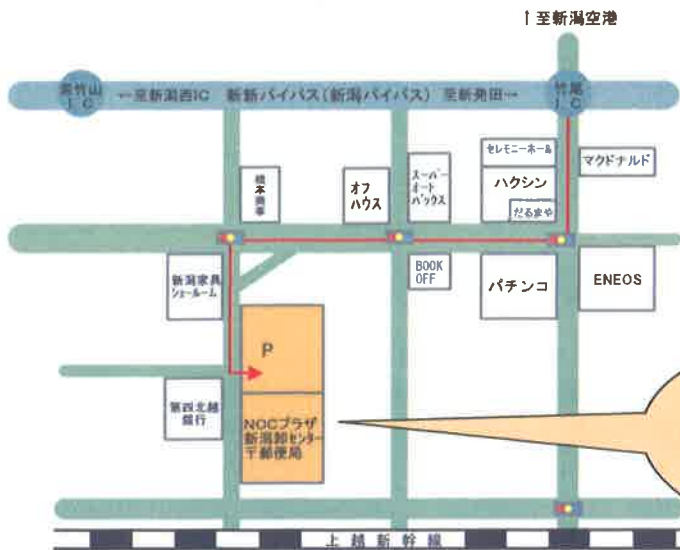

シマキュウ

2022

感謝祭

協賛メーカー40社

6/17(金) 10:00~17:00 NOCプラザ

◆ 砥石講習会同時開催 ◆ 参加人数は20名の予定です。

ご来場
記念品
プレゼント

※飲食コーナーは有りません

会場までのご案内

新潟市東区御新町 2-853-3
☎025-273-4181

感染症対策として、全参加者へマスク着用の徹底、受付・商談コーナーの消毒液の設置、入場時の検温、空調設備による常時換気、出店間隔の確保等の対策を施した上で開催いたしますので、皆様のご協力をお願い致します。

ご来場入場券・来場記念品引換券(当日会場へご持参下さい。)

担当:

住所
TEL
貴社名

御名前

() 人