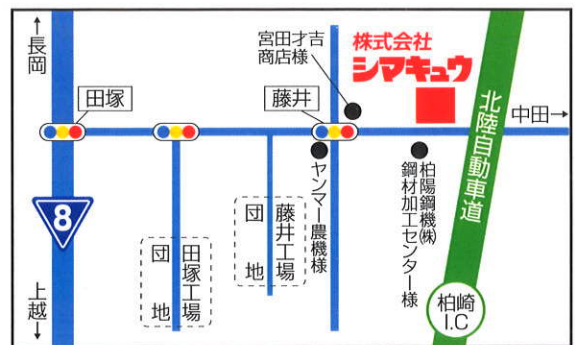

平素は格別のご愛顧を賜り、厚くお礼申し上げます。

さて、弊社ではこのたび、製品展示会を、下記のとおり開催することになりました。ご多忙中のところ誠に恐縮に存じますが、この機会に是非ご来臨賜り、ご高覧いただきたく案内申し上げます。多数の皆様のご来場を心よりお待ちしております。

日時

10月13日(金)

AM10:00~PM5:00

会場

(株)シマキユウ 柏崎営業所構内