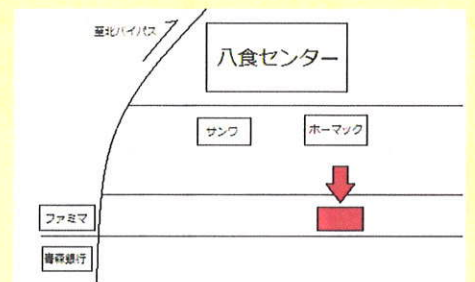

シマキユウ 展示会 2017

3月18日 (土)

10:00~16:00

八戸市卸センター会館

日頃のご愛顧に
感謝して
機械・工具・消耗品を
大特価でご提供！

出展メーカー 一覧 (予定)

(株)テザック

ラッシングベルト